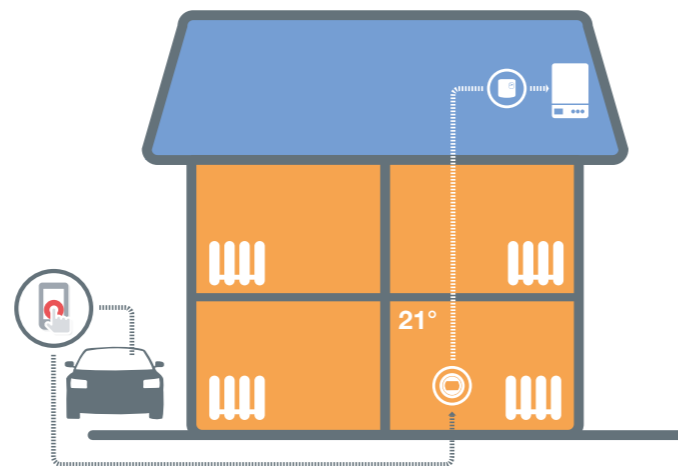

Round Connected

Meer controle, minder energie

Round Connected

Profiteer van optimale controle

Het vertrouwde 'rondje' van Honeywell Home is er ook in een slimme, *connected*-uitvoering. Deze Round is eenvoudig te bedienen, ook met uw smartphone. Via de Total Connect Comfort-app hebt u altijd en overal de controle over de verwarming. Dat geeft maximaal comfort tegen minimale energiekosten. De Round Connected is geschikt voor elk verwarmingssysteem: er is een type voor modulerende Open Therm-cv-ketels en een type voor aan/uit-ketels.

De temperatuurinformatie op de Round Connected, die duidelijk wordt aangegeven op de thermostaat, is ook beschikbaar via de app. U kunt de gewenste temperatuur instellen op de thermostaat zelf of met uw smartphone of tablet. Op die manier kunt u ook een weekprogramma instellen, zodat de Round een klokthermostaat wordt.

Y87C2004
Round Connected Modulation
Round Modulation Plus-thermostaat met internettoegang

Y87RFC2032
Round Connected Wireless On/Off
Round Wireless-thermostaat, Aan/uit-ontvanger en internettoegang

Meer controle op afstand te bedienen via de app

De tijd dat u eerst naar huis moest om de verwarming aan te zetten, is voorgoed voorbij. Ook uw wooncomfort regelt u gewoon met uw smartphone.

De Round Connected van Honeywell Home bedient u met de handige Total Connect Comfort-app. Een gratis app voor smartphone of tablet zónder abonnementskosten. Hiermee kunt u de verwarming vanaf een afstand bedienen, op elke willekeurige locatie: vanaf het werk, vanuit de auto of vanaf uw vakantieadres. Voortaan krijgt u bij thuiskomst altijd een warm welkom.