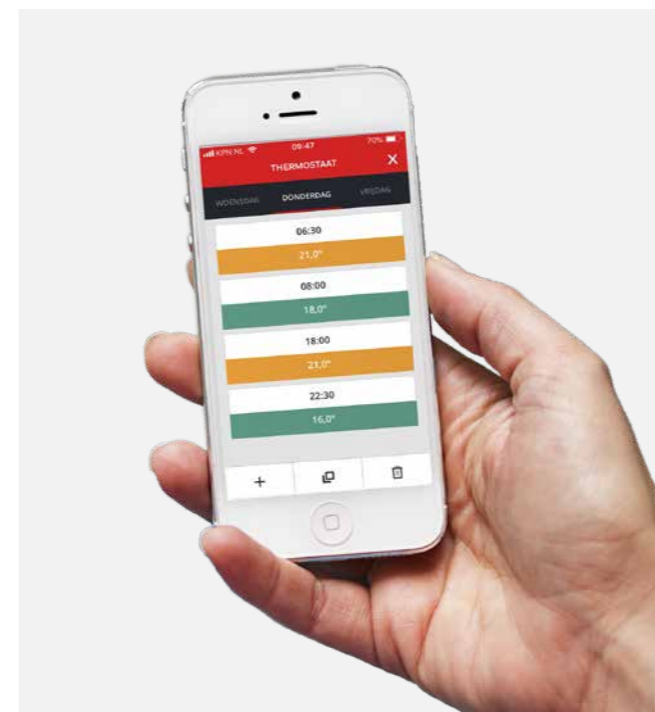

De temperatuurinformatie op de Round Connected, die duidelijk wordt aangegeven op de thermostaat, is ook beschikbaar via de app. U kunt de gewenste temperatuur instellen op de thermostaat zelf of met uw smartphone of tablet. Op die manier kunt u ook een weekprogramma instellen, zodat de Round een klokthermostaat wordt.

Y87C2004
Round Connected Modulation
Round Modulation Plus-thermostaat met internettoegang

Y87RFC2032
Round Connected Wireless On/Off
Round Wireless-thermostaat, Aan/uit-ontvanger en internettoegang

Meer controle op afstand te bedienen via de app

De tijd dat u eerst naar huis moest om de verwarming aan te zetten, is voorgoed voorbij. Ook uw wooncomfort regelt u gewoon met uw smartphone.

De Round Connected van Honeywell Home bedient u met de handige Total Connect Comfort-app. Een gratis app voor smartphone of tablet zónder abonnementskosten. Hiermee kunt u de verwarming vanaf een afstand bedienen, op elke willekeurige locatie: vanaf het werk, vanuit de auto of vanaf uw vakantieadres. Voortaan krijgt u bij thuiskomst altijd een warm welkom.

Minder energie de slimste manier om snel te besparen

Wist u dat tot 55% van de gemiddelde energierekening uit verwarmingskosten bestaat? Honeywell Home helpt! Door met de Round Connected energiebewuster te stoken en de energiebesparende functies consequent toe te passen, kan een huishouden tot wel 22% op deze kostenpost besparen. Gewoonweg door alleen te verwarmen wanneer dat nodig is. Ook de Total Connect Comfort-app levert hier een behoorlijke bijdrage aan. U kunt immers nooit meer vergeten de verwarming uit te zetten.