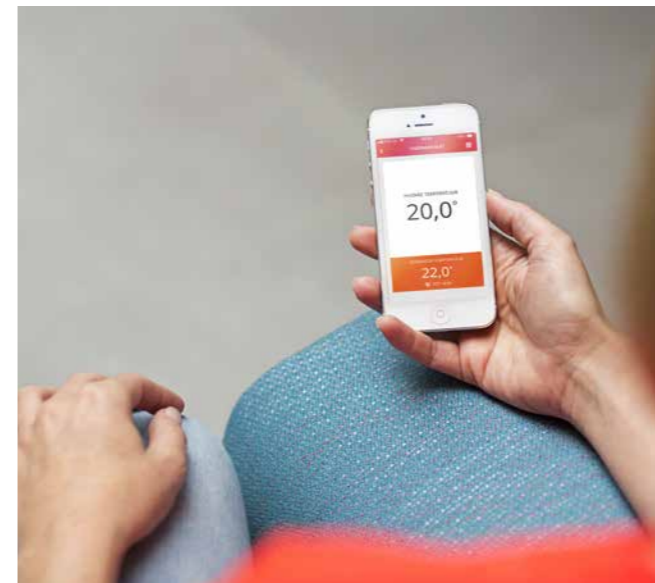

Round Connected

Meer controle, minder energie

Round Connected

Profiteer van optimale controle

Het vertrouwde 'rondje' van Honeywell Home is er ook in een slimme, *connected*-uitvoering. Deze Round is eenvoudig te bedienen, ook met uw smartphone. Via de Total Connect Comfort-app hebt u altijd en overal de controle over de verwarming. Dat geeft maximaal comfort tegen minimale energiekosten. De Round Connected is geschikt voor elk verwarmingssysteem: er is een type voor modulerende Open Therm-cv-ketels en een type voor aan/uit-ketels.

De temperatuurinformatie op de Round Connected, die duidelijk wordt aangegeven op de thermostaat, is ook beschikbaar via de app. U kunt de gewenste temperatuur instellen op de thermostaat zelf of met uw smartphone of tablet. Op die manier kunt u ook een weekprogramma instellen, zodat de Round een klokthermostaat wordt.

Y87C2004
Round Connected Modulation
Round Modulation Plus-thermostaat met internettoegang

Y87RFC2032
Round Connected Wireless On/Off
Round Wireless-thermostaat, Aan/uit-ontvanger en internettoegang

Meer controle op afstand te bedienen via de app

De tijd dat u eerst naar huis moest om de verwarming aan te zetten, is voorgoed voorbij. Ook uw wooncomfort regelt u gewoon met uw smartphone.

De Round Connected van Honeywell Home bedient u met de handige Total Connect Comfort-app. Een gratis app voor smartphone of tablet zónder abonnementskosten. Hiermee kunt u de verwarming vanaf een afstand bedienen, op elke willekeurige locatie: vanaf het werk, vanuit de auto of vanaf uw vakantieadres. Voortaan krijgt u bij thuiskomst altijd een warm welkom.