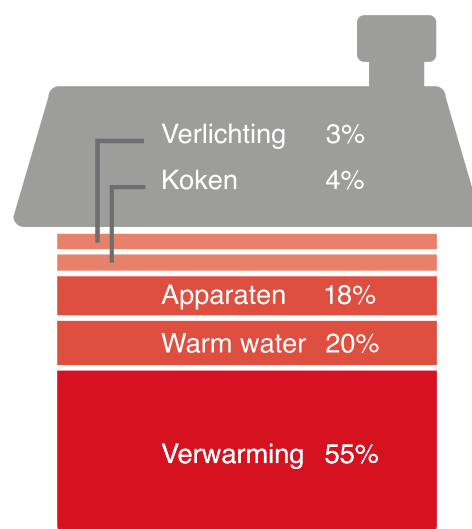

Modern design

De Chronotherm Touch onderscheidt zich verder door de bijzonder fraaie vormgeving. En dat is absoluut een voorwaarde wanneer u hebt geïnvesteerd in een mooie en comfortabele woning. De factor design wordt immers steeds belangrijker. De Chronotherm Touch combineert moeiteloos met iedere inrichting. Bovendien zult u de compacte afmetingen van de Chronotherm Touch waarderen. Onopvallend qua grootte, maar opvallend qua design.

Efficiënt en energiezuinig

Weet u dat uw energierekening voor zo'n 55% bestaat uit kosten voor het verwarmen van de woning? Uw wooncomfort biedt dus een bijzonder groot besparingspotentieel. Dankzij de economische en efficiënte verwarmingsregeling van de Chronotherm Touch gebruikt u continu minder energie voor de verwarming. Zeven dagen in de week, 24 uur per dag. Besparen was nog nooit zo comfortabel!

Om alle vertrekken in de woning comfortabel na te regelen, kunt u radiatorthermostaten monteren. Een radiatorthermostaat meet de temperatuur in de ruimte en past de hoeveelheid warm water dat de radiator instroomt aan volgens de ingestelde temperatuur. Hierdoor worden de stookkosten automatisch verlaagd, zonder verlies aan comfort.