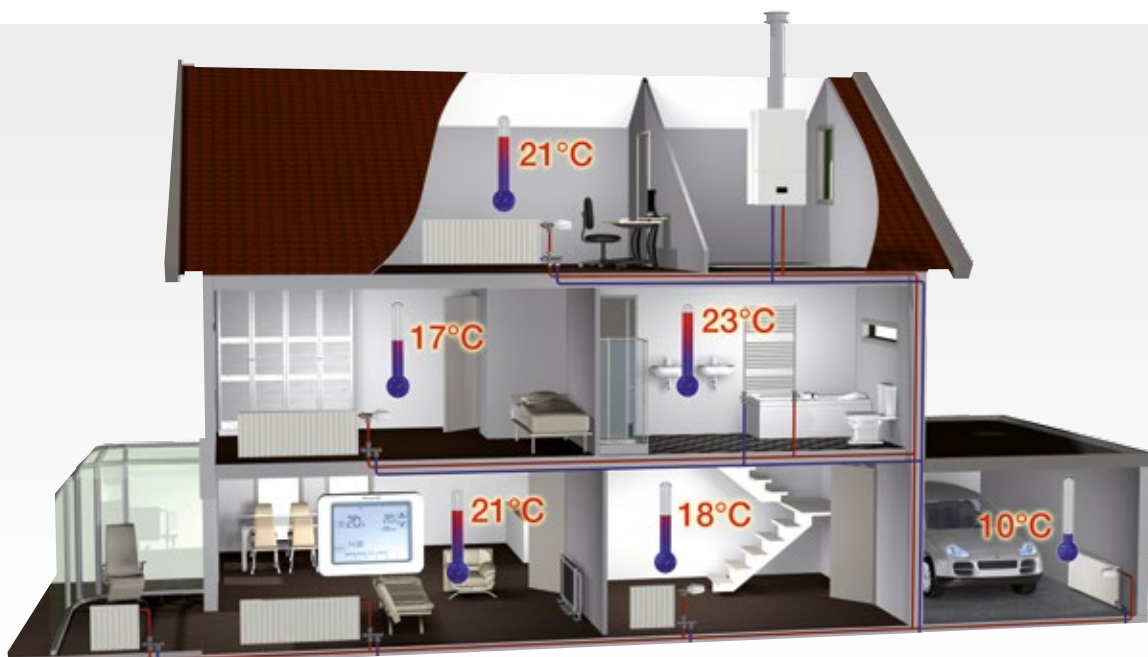

Eenvoudig qua gebruik

De eenvoudige bediening van de Chronotherm Touch is na uitgebreid onderzoek tot stand gekomen. De gebruiksvriendelijke touchscreen bediening maakt het instellen van de verwarming nu nóg makkelijker. Bij iedere toetsindruk wordt het overzichtelijke scherm blauw verlicht voor een extra duidelijke weergave. Daarbij krijgt u met de Nederlandse tekstregel op het scherm direct een terugkoppeling van de door u gemaakte keuzes.

Eenvoudig qua design

De Chronotherm Touch is bijzonder compact, waardoor hij niet direct 'aanwezig' is in uw interieur. Maar als uw oog dan toch op de klokthermostaat valt, bent u aangenaam verrast door het strakke uiterlijk. Een ontwerp dat uitblinkt in vorm én functie. Zo bewijst Honeywell maar weer dat 'beauty' en 'brains' heel goed samen gaan.

Eenvoudig qua design

Honeywell heeft al meer dan 100 ervaring in het ontwikkelen van kamerthermostaten. Efficiënte, energiebesparende comfortproducten die er voor zorgen dat u altijd opstaat of thuiskomt in een aangenaam verwarmd huis. De nieuwe Chronotherm Touch is uitvoerig getest en het oordeel over comfort, gebruiksgemak en energieverbruik was zeer positief. Om u zorgeloos te laten genieten van deze hoogwaardige klokthermostaat geven wij u bovendien vijf jaar volledige garantie!